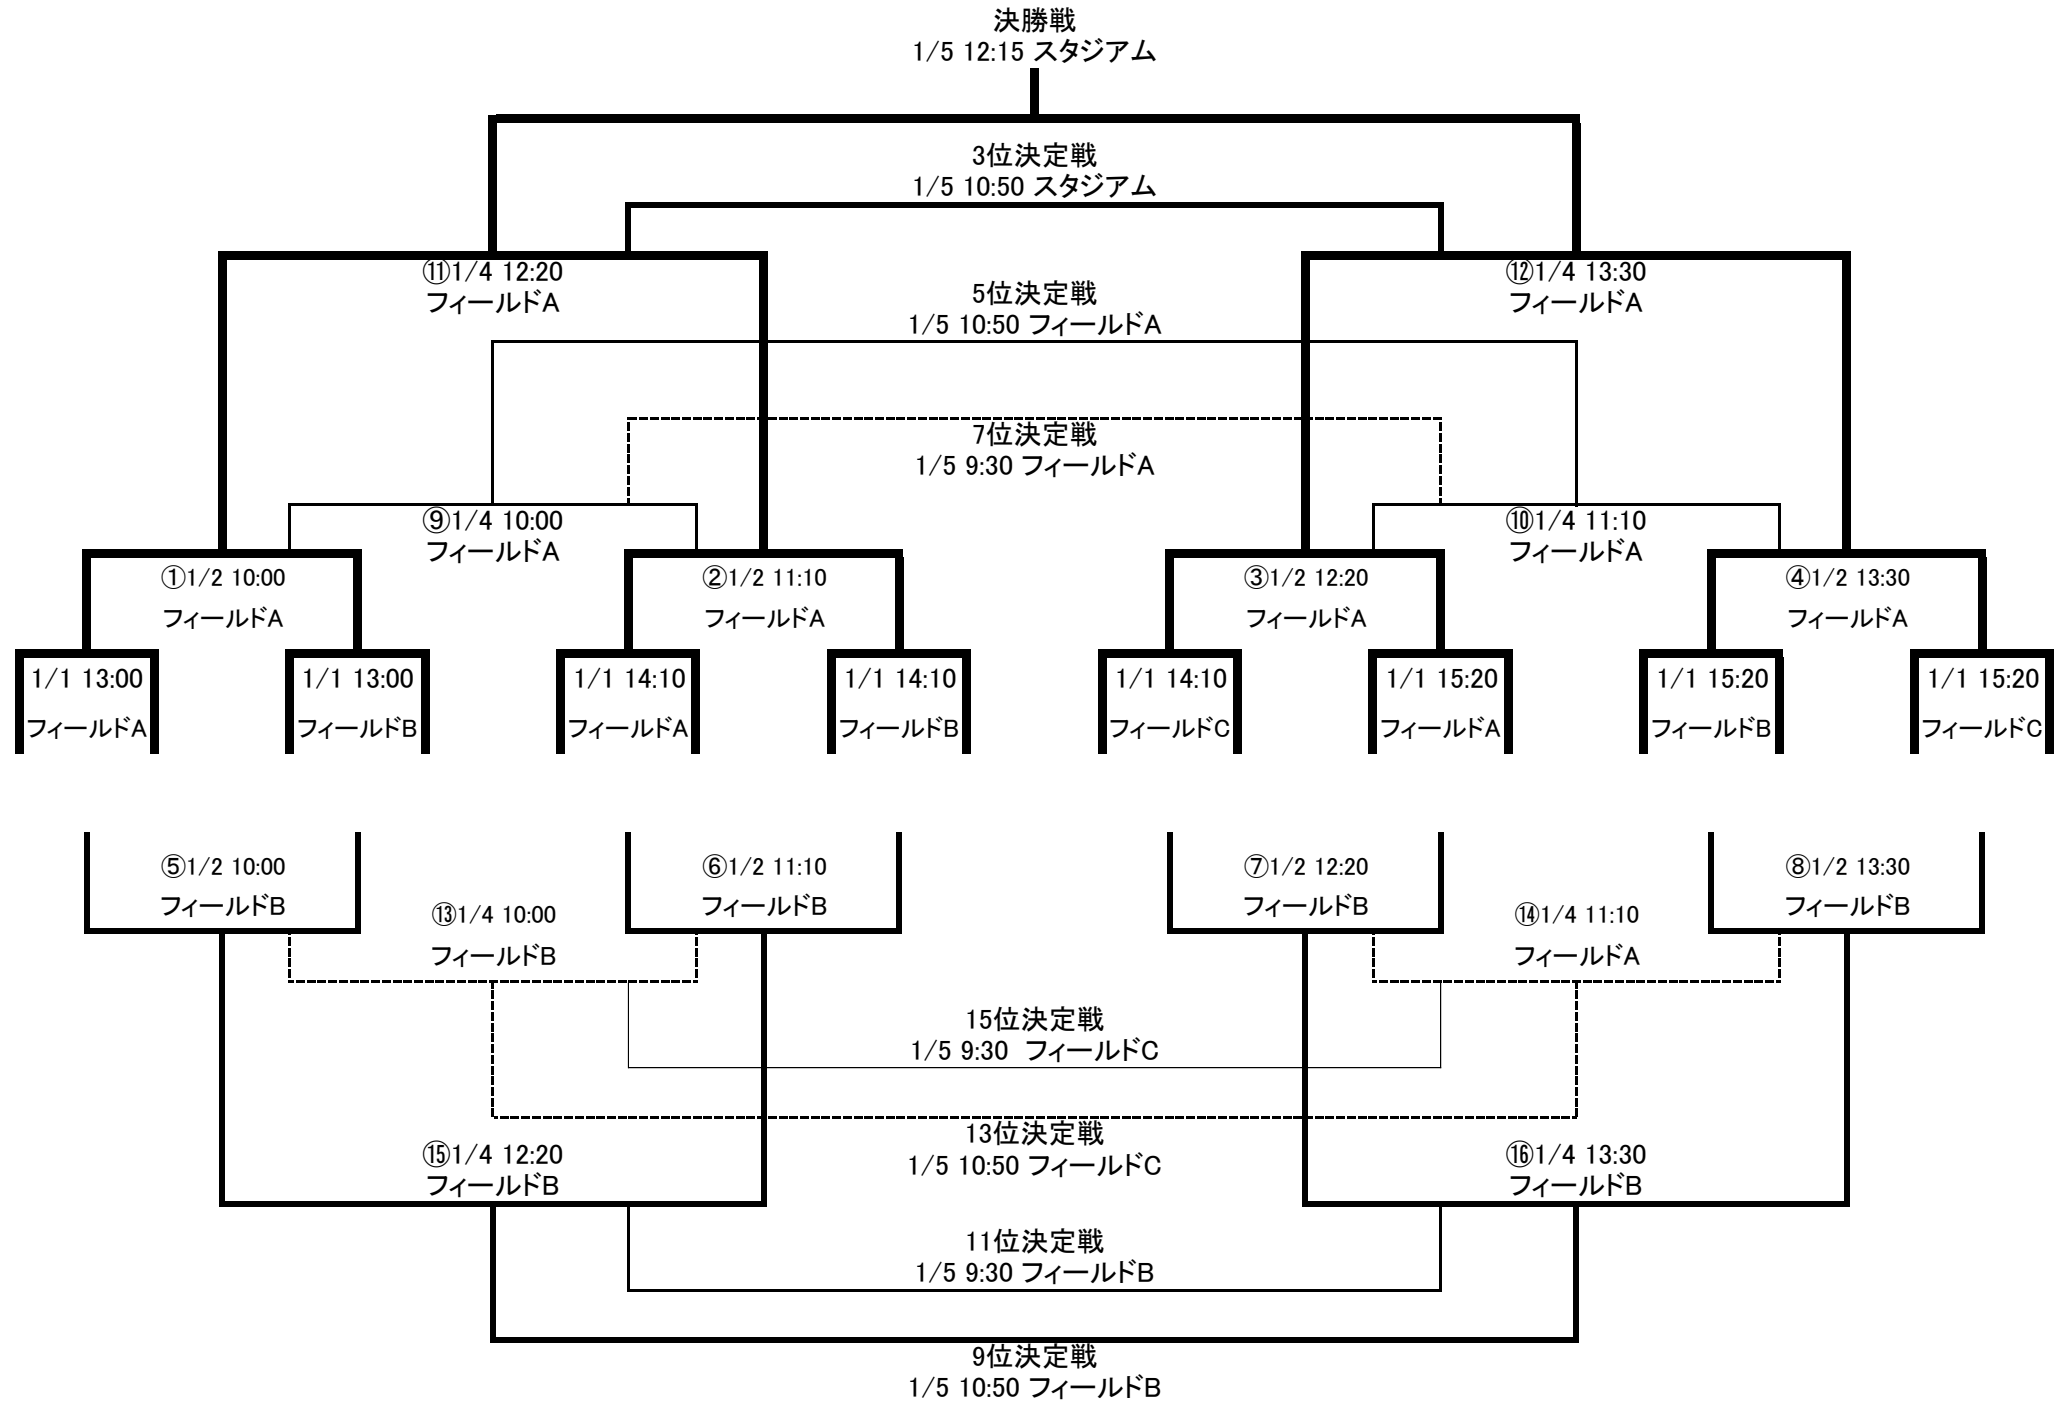

サニックスワールドラグビース交流大会2022 予選会

※優勝校はサニックスワールドラグビース交流大会2022(令和4年4月28日～5月5日開催予定)への出場権を獲得。

●1月1日(土・祝) 1回戦

代表者会議	11:30	クラブハウス2F 中会議室								
		フィールドA(人工芝)	レフリー	競技補助	フィールドB(人工芝)	レフリー	競技補助	フィールドC(人工芝)	レフリー	競技補助
第1試合	13:00									
第2試合	14:10									
第3試合	15:20									

●1月2日(日) 2回戦&順位決定戦

		フィールドA(人工芝)	レフリー	競技補助	フィールドB(人工芝)	レフリー	競技補助
第1試合	10:00	①			⑤		
第2試合	11:10	②			⑥		
第3試合	12:20	③			⑦		
第4試合	13:30	④			⑧		

●1月3日(月) 休養日

●1月4日(火) 準決勝&順位決定戦

		フィールドA(人工芝)	レフリー	競技補助	フィールドB(人工芝)	レフリー	競技補助
第1試合	10:00	⑨			⑬		
第2試合	11:10	⑩			⑭		
第3試合	12:20	⑪準決勝			⑮		
第4試合	13:30	⑫準決勝			⑯		

アシスタント レフリー	⑪			
	⑫			

●1月5日(水) 決勝&順位決定戦

		スタジアム(天然芝)	レフリー	競技補助	フィールドA(人工芝)	レフリー	競技補助	フィールドB(人工芝)	レフリー	競技補助	フィールドC(人工芝)	レフリー	競技補助
第1試合	9:30				7位決定戦			11位決定戦			15位決定戦		
第2試合	10:50	3位決定戦			5位決定戦			9位決定戦			13位決定戦		
第3試合	12:15	決勝戦											

アシスタント レフリー	3決			
	決勝			