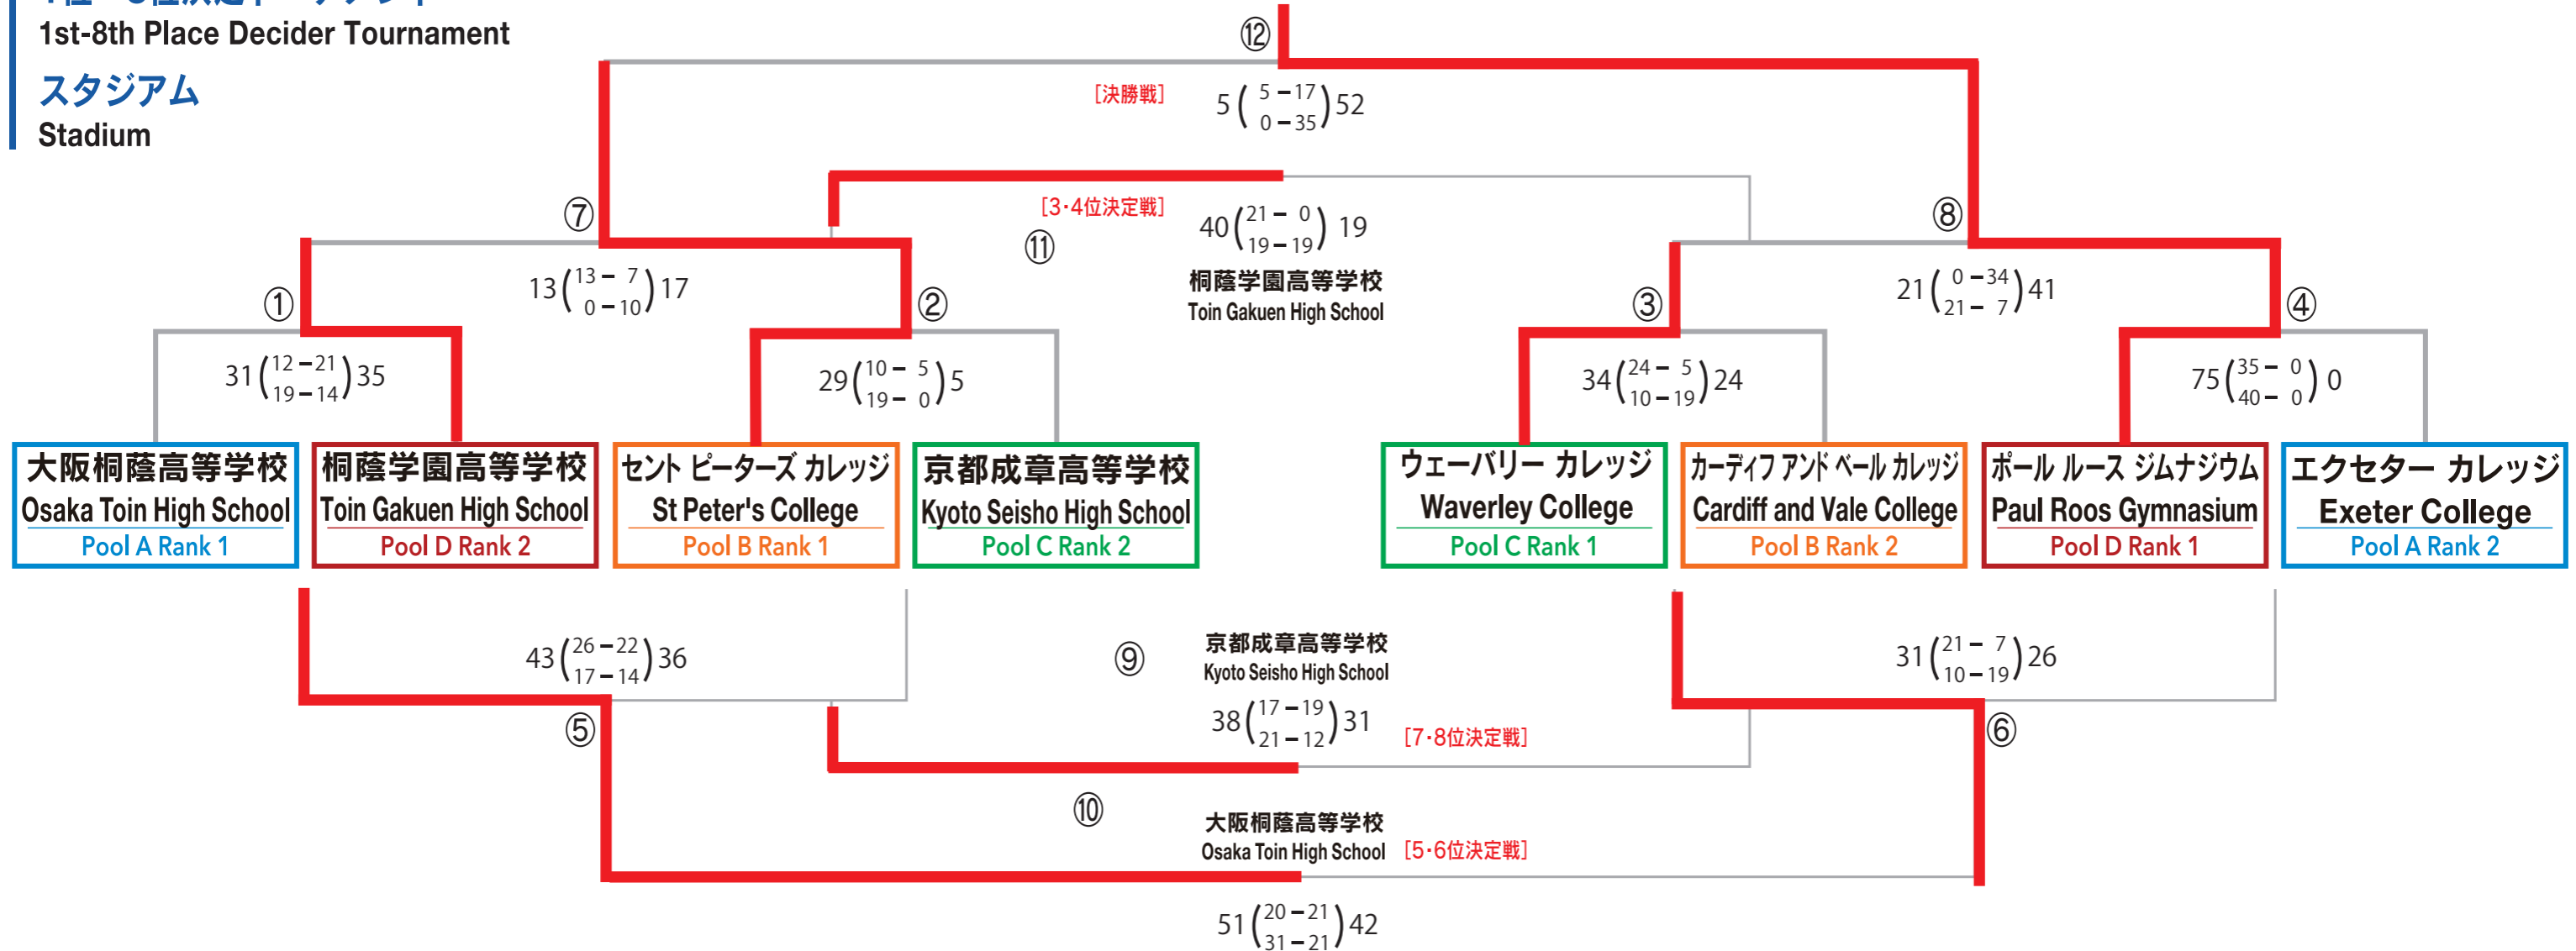

ポール ルース ジムナジウム
Paul Roos Gymnasium

1位~8位決定トーナメント
1st-8th Place Decider Tournament
スタジアム
Stadium

東福岡高等学校

9位 Higashi Fukuoka High School

9位~16位決定トーナメント

9th-16th Place Decider Tournament

フィールド A・B

Field A・B