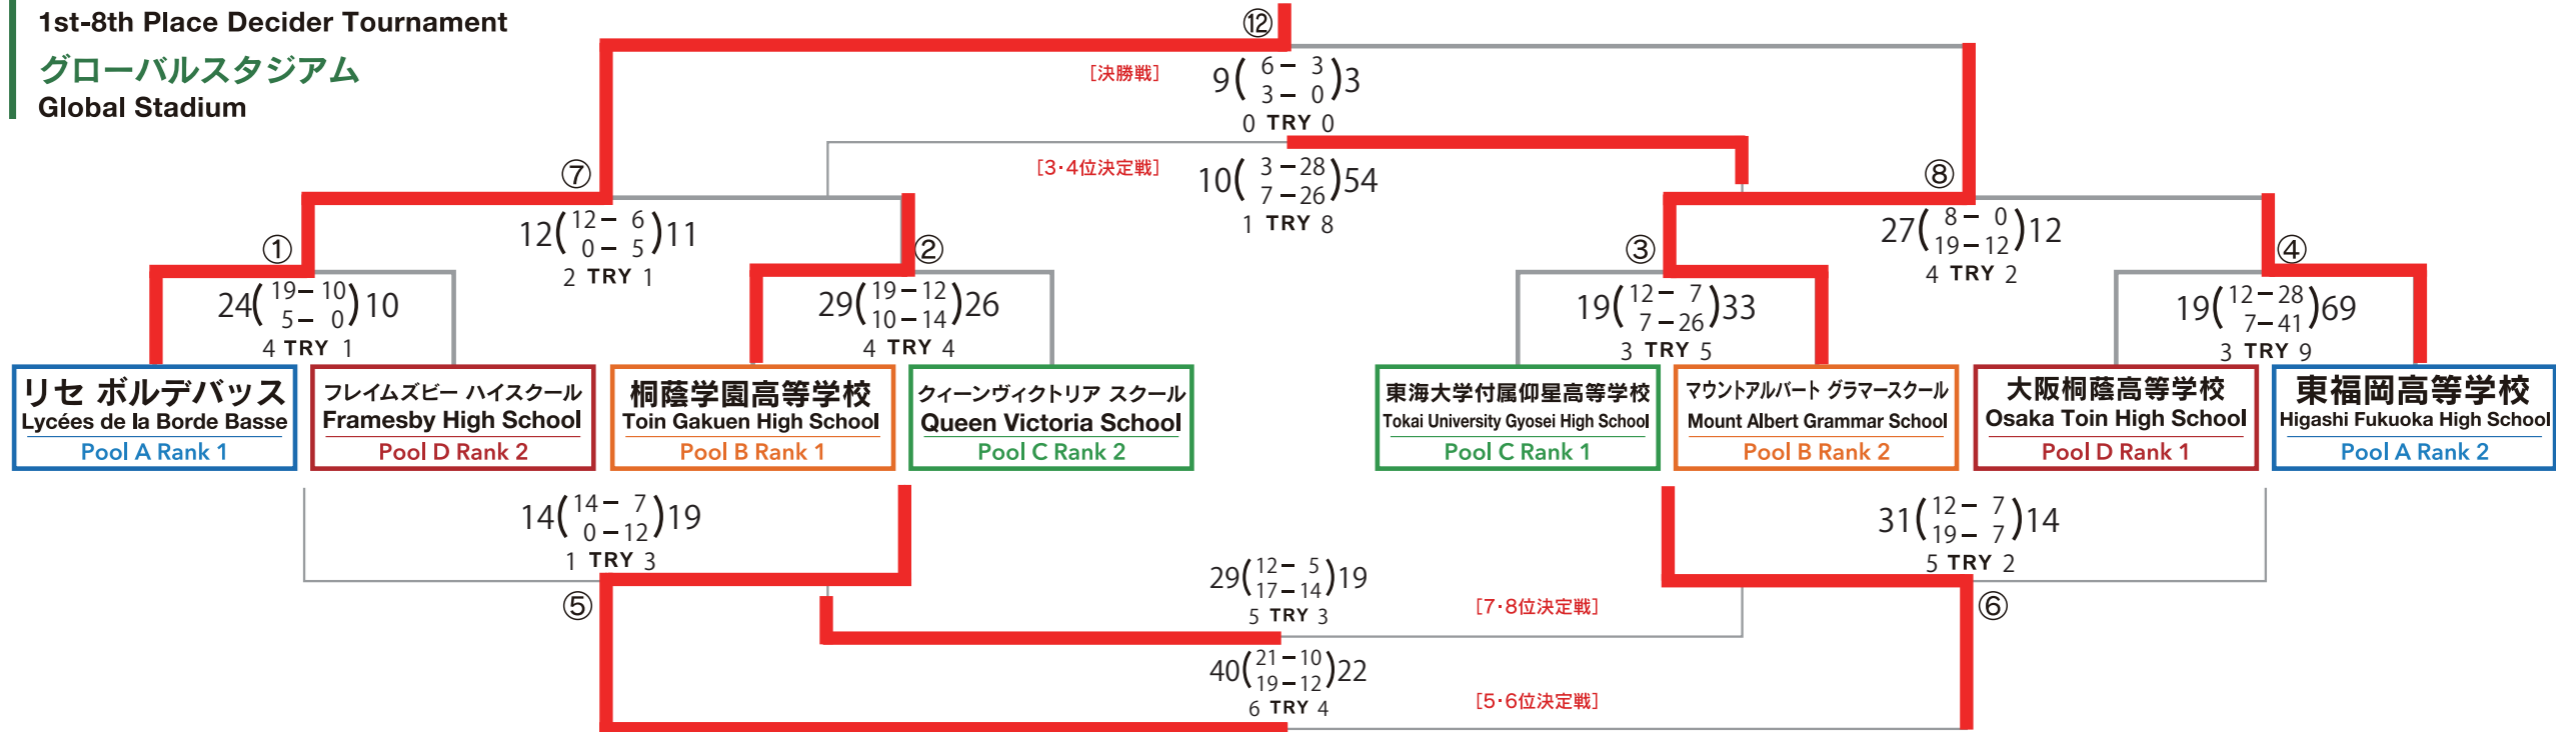

順位決定トーナメント | Place Decider Tournament

5/2[火]・5/4[木・祝]・5/5[金・祝]

優勝 リセ ボルデバッス
Lycées de la Borde Basse

1位～8位決定トーナメント
1st-8th Place Decider Tournament
グローバルスタジアム
Global Stadium

9位～16位決定トーナメント
9th-16th Place Decider Tournament
グリーンフィールド A・B
Green Field A・B

順位決定トーナメントにおいて同点の場合、以下の順序で勝者を決定する。
①トライ数 ②トライ後のゴール数 ③ファーストトライ ④ファーストポイント
0-0の場合、⑤5名選出のキッキング・コンペティション成功数 ⑥サドンデス方式のキッキング・コンペティション ただし、決勝戦で同点の場合は両チーム優勝とする。