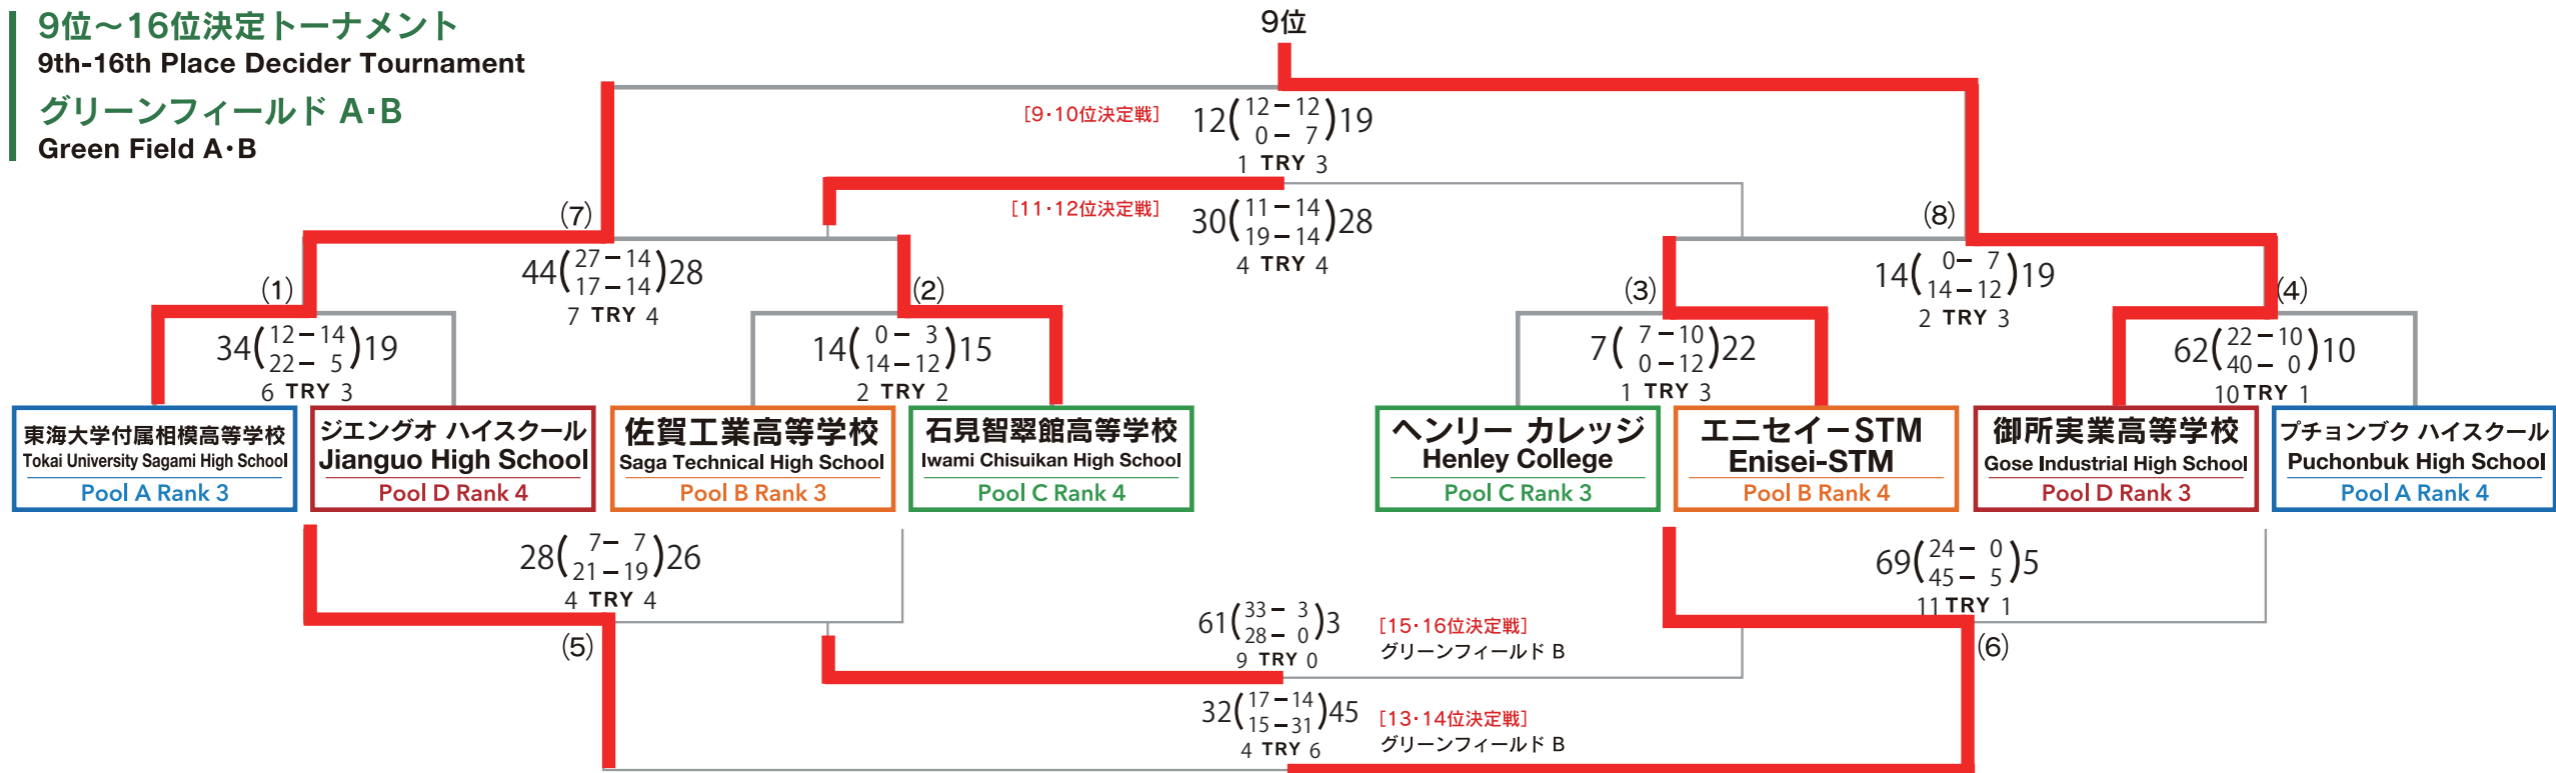

順位決定トーナメント | Place Decider Tournament

5/2[火]・5/4[木・祝]・5/5[金・祝]

優勝 リセ ボルデバッス
Lycées de la Borde Basse

1位～8位決定トーナメント
1st-8th Place Decider Tournament
グローバルスタジアム
Global Stadium

9位～16位決定トーナメント
9th-16th Place Decider Tournament
グリーンフィールド A・B
Green Field A・B

順位決定トーナメントにおいて同点の場合、以下の順序で勝者を決定する。
①トライ数 ②トライ後のゴール数 ③ファーストトライ ④ファーストポイント
0-0の場合、⑤5名選出のキッキング・コンペティション成功数 ⑥サドンデス方式のキッキング・コンペティション ただし、決勝戦で同点の場合は両チーム優勝とする。