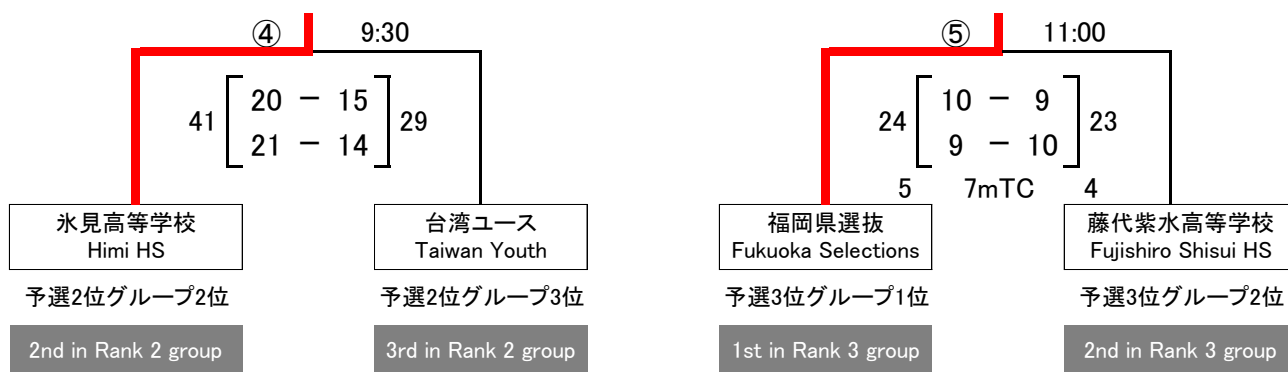

男子決勝トーナメント MEN'S FINAL TOURNAMENT

30 min - 10 min - 30 min

会場: グローバルアリーナ

Venue: Global Arena

交流試合

FRIENDLY MATCHES

30 min - 10 min - 30 min

会場: 九州共立大学 福原鶴鳴記念館

Venue: Kyushu Kyoritsu University

会場: 宗像市民体育館

Venue: Munakata Civic Gymnasium