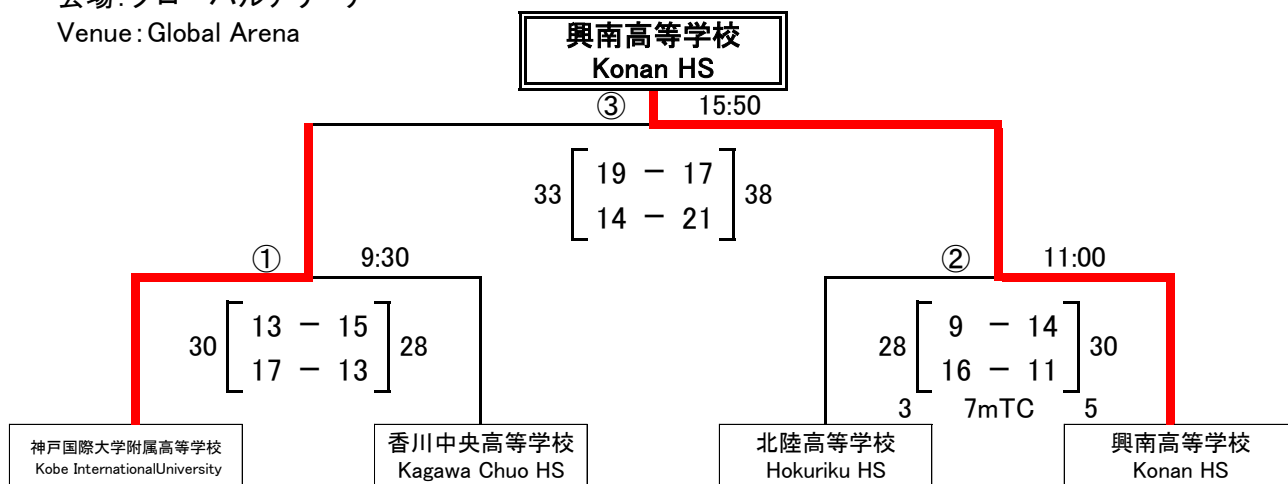

男子決勝トーナメント MEN'S FINAL TOURNAMENT

30 min - 10 min - 30 min

会場: グローバルアリーナ

Venue: Global Arena

交流試合

FRIENDLY MATCHES

30 min - 10 min - 30 min

会場: 九州共立大学 福原鶴鳴記念館

Venue: Kyushu Kyoritsu University

会場: 宗像市民体育館

Venue: Munakata Civic Gymnasium