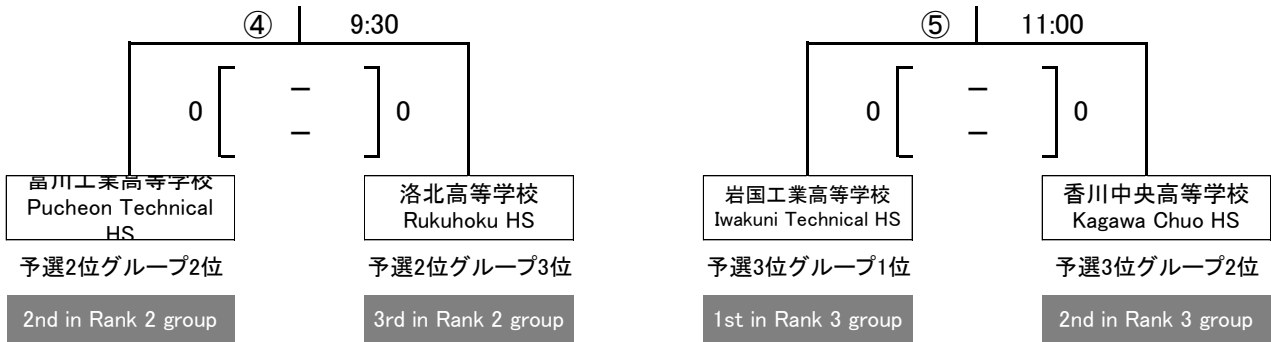

男子決勝トーナメント

MEN'S FINAL TOURNAMENT

30 min - 10 min - 30 min

会場: グローバルアリーナ

Venue: Global Arena

交流試合

FRIENDLY MATCHES

30 min - 10 min - 30 min

会場: 九州共立大学 福原鶴鳴記念館

Venue: Kyushu Kyoritsu University

会場: 宗像市民体育館

Venue: Munakata Civic Gymnasium

※⑥の対戦が予選同プール同士の対戦となったため、4位グループ1位と2位を入れ替えています。

*1st and 2nd in the rank 4 group will be replaced if both teams playing at 'Friendly match ⑥' belonged to same pool at the pool stage.