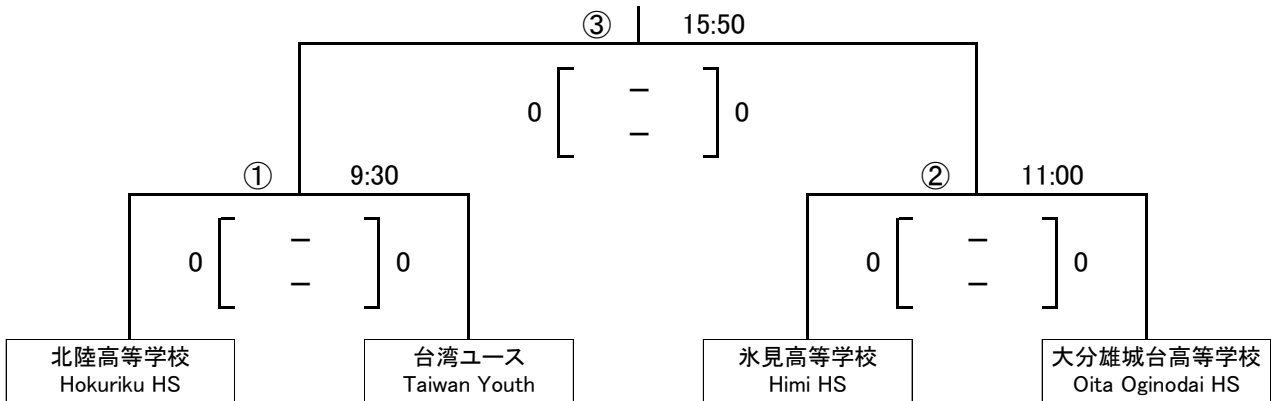

男子決勝トーナメント

MEN'S FINAL TOURNAMENT

30 min - 10 min - 30 min

会場: グローバルアリーナ

Venue: Global Arena

交流試合

FRIENDLY MATCHES

30 min - 10 min - 30 min

会場: 九州共立大学 福原鶴鳴記念館

Venue: Kyushu Kyoritsu University

会場: 宗像市民体育館

Venue: Munakata Civic Gymnasium

※⑥の対戦が予選同プール同士の対戦となったため、4位グループ1位と2位を入れ替えています。

*1st and 2nd in the rank 4 group will be replaced if both teams playing at 'Friendly match ⑥' belonged to same pool at the pool stage.