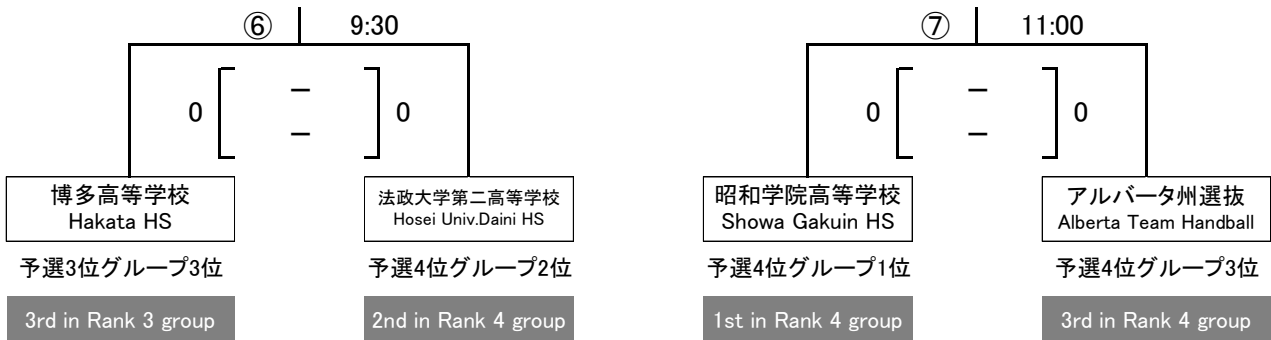

男子決勝トーナメント

MEN'S FINAL TOURNAMENT

30 min - 10 min - 30 min

会場: グローバルアリーナ

Venue: Global Arena

交流試合

FRIENDLY MATCHES

30 min - 10 min - 30 min

会場: 九州共立大学 福原鶴鳴記念館

Venue: Kyushu Kyoritsu University

会場: 宗像市民体育館

Venue: Munakata Civic Gymnasium

※⑥の対戦が予選同プール同士の対戦となったため、4位グループ1位と2位を入れ替えています。

*1st and 2nd in the rank 4 group will be replaced if both teams playing at 'Friendly match ⑥' belonged to same pool at the pool stage.