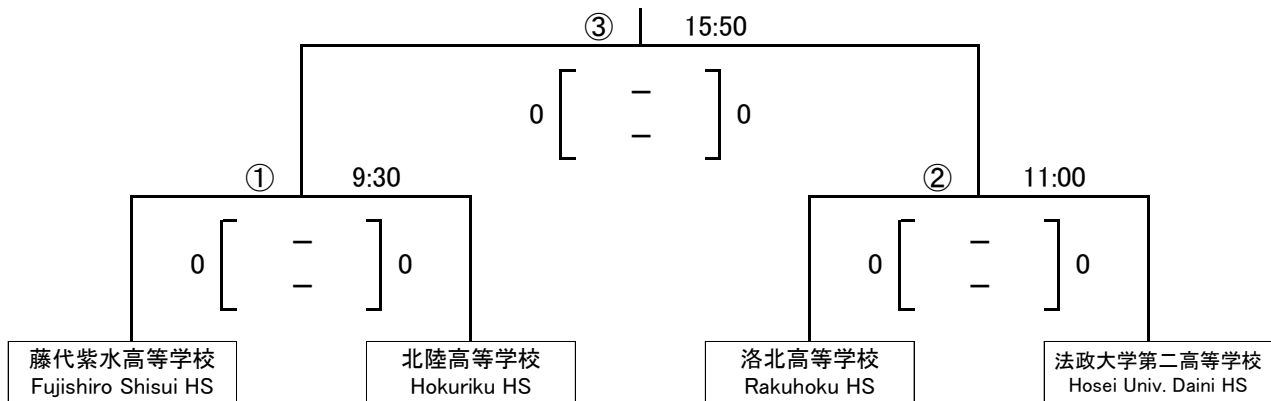

# 男子決勝トーナメント

## MEN'S FINAL TOURNAMENT

30 min - 10 min - 30 min

会場: グローバルアリーナ

Venue: Global Arena

# 交流試合

## FRIENDLY MATCHES

30 min - 10 min - 30 min

会場: 九州共立大学 福原鶴鳴記念館

Venue: Kyushu Kyoritsu University

会場: 宗像市民体育館

Venue: Munakata Civic Gymnasium

※⑥の対戦が予選同プール同士の対戦となったため、4位グループ1位と2位を入れ替えています。

\*1st and 2nd in the rank 4 group will be replaced if both teams playing at 'Friendly match ⑥' belonged to same pool at the pool stage.