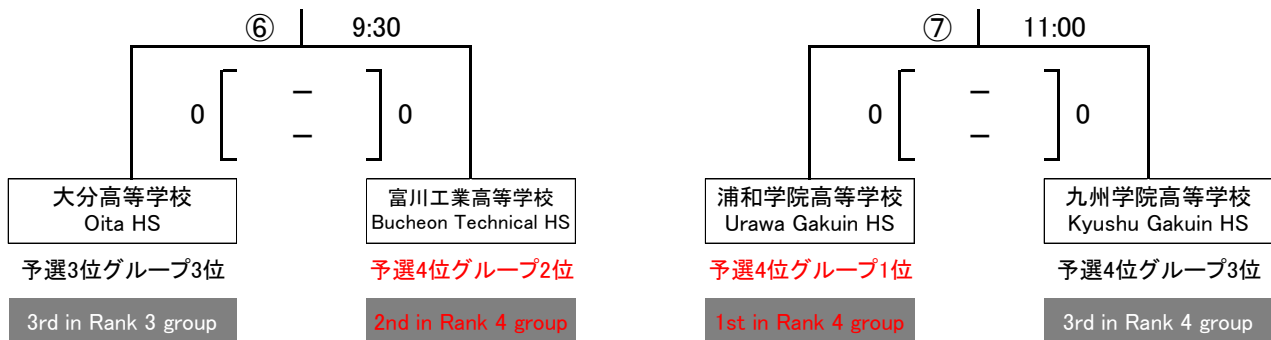

## FRIENDLY MATCHES

30 min - 10 min - 30 min

会場: 九州共立大学 福原鶴鳴記念館

Venue: Kyushu Kyoritsu University

会場: 宗像市民体育館

Venue: Munakata Civic Gymnasium

※⑥の対戦が予選同プール同士の対戦となったため、4位グループ1位と2位を入れ替えています。

\*1st and 2nd in the rank 4 group will be replaced if both teams playing at 'Friendly match ⑥' belonged to same pool at the pool stage.