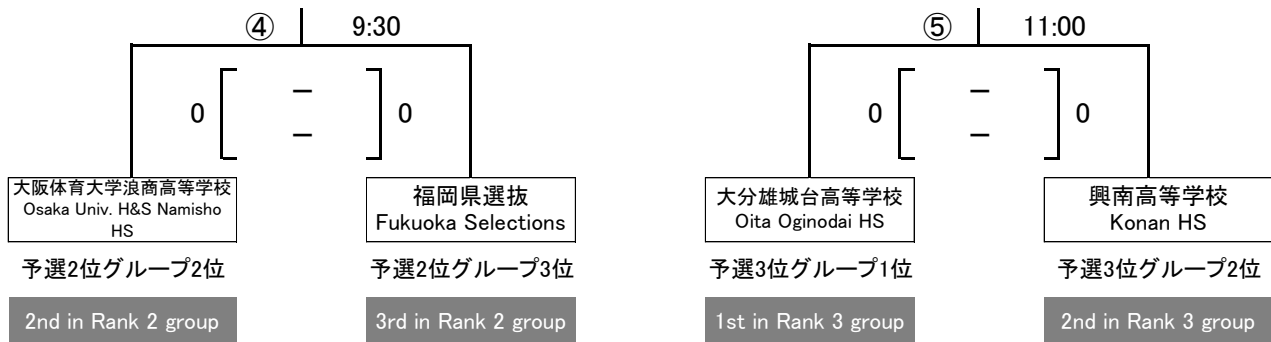

# 男子決勝トーナメント

## MEN'S FINAL TOURNAMENT

30 min - 10 min - 30 min

会場: グローバルアリーナ

Venue: Global Arena

# 交流試合

## FRIENDLY MATCHES

30 min - 10 min - 30 min

会場: 九州共立大学 福原鶴鳴記念館

Venue: Kyushu Kyoritsu University

会場: 宗像市民体育館

Venue: Munakata Civic Gymnasium

※⑥の対戦が予選同プール同士の対戦となったため、4位グループ1位と2位を入れ替えています。

\*1st and 2nd in the rank 4 group will be replaced if both teams playing at 'Friendly match ⑥' belonged to same pool at the pool stage.