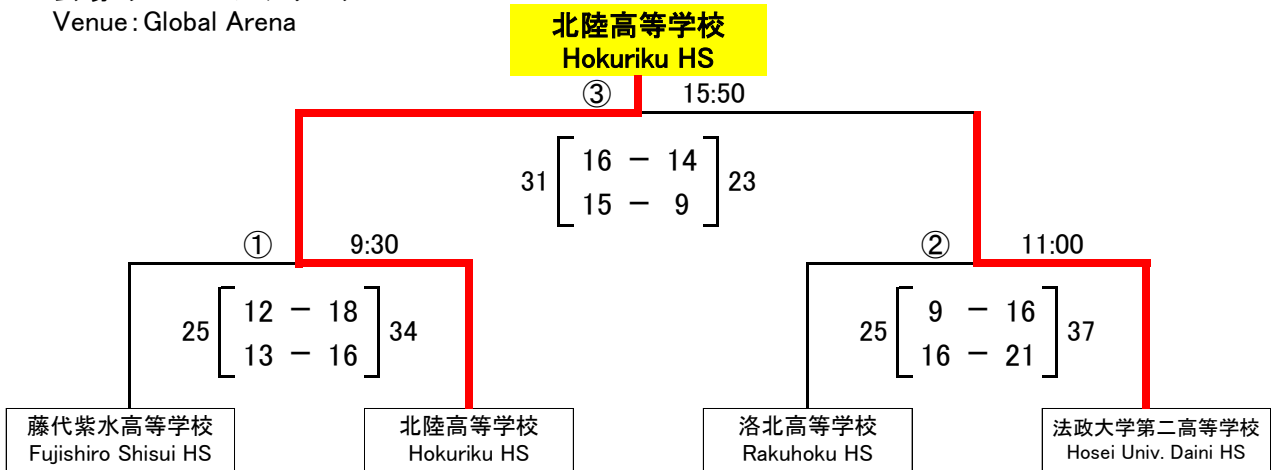

男子決勝トーナメント

MEN'S FINAL TOURNAMENT

30 min - 10 min - 30 min

会場: グローバルアリーナ
Venue: Global Arena

交流試合

FRIENDLY MATCHES

30 min - 10 min - 30 min

会場: 九州共立大学 福原鶴鳴記念館
Venue: Kyushu Kyoritsu University

会場: 宗像市民体育館
Venue: Munakata Civic Gymnasium

※⑥の対戦が予選同プール同士の対戦となったため、4位グループ1位と2位を入れ替えています。

*1st and 2nd in the rank 4 group will be replaced if both teams playing at 'Friendly match ⑥' belonged to same pool at the pool stage.