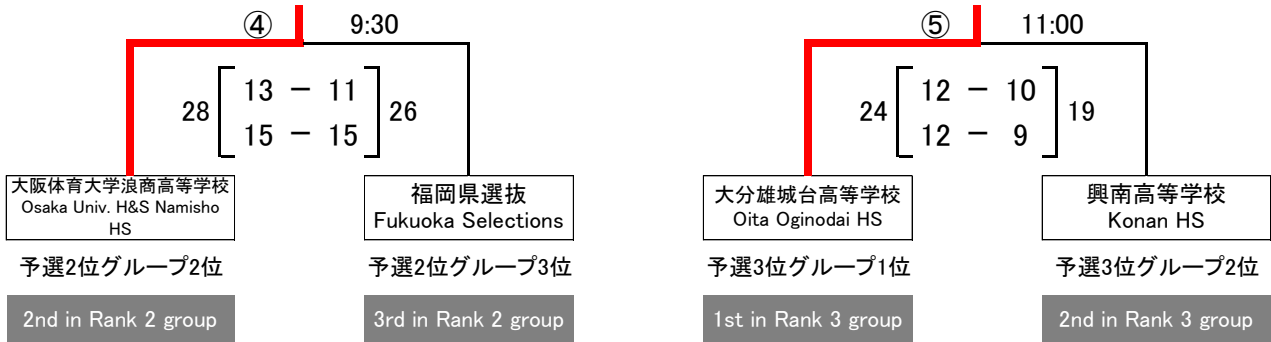

男子決勝トーナメント

MEN'S FINAL TOURNAMENT

30 min - 10 min - 30 min

会場: グローバルアリーナ
Venue: Global Arena

交流試合

FRIENDLY MATCHES

30 min - 10 min - 30 min

会場: 九州共立大学 福原鶴鳴記念館
Venue: Kyushu Kyoritsu University

会場: 宗像市民体育館
Venue: Munakata Civic Gymnasium

※⑥の対戦が予選同プール同士の対戦となったため、4位グループ1位と2位を入れ替えています。

*1st and 2nd in the rank 4 group will be replaced if both teams playing at 'Friendly match ⑥' belonged to same pool at the pool stage.