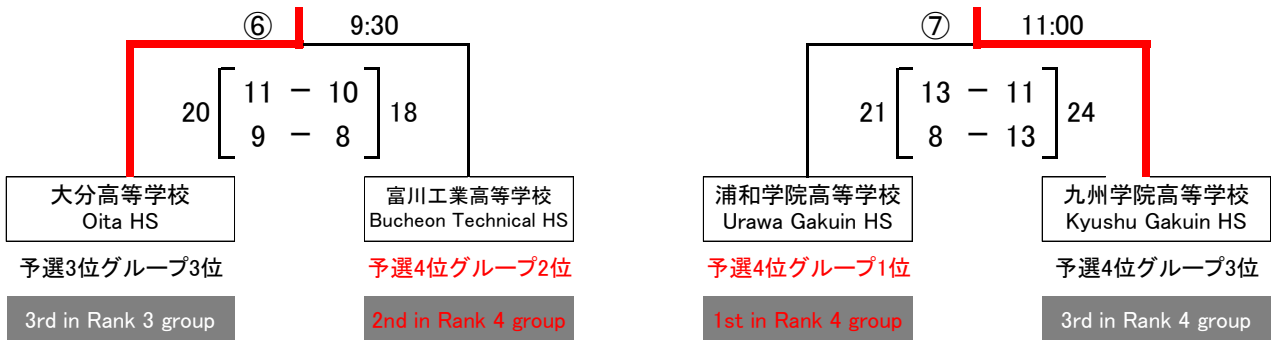

男子決勝トーナメント

MEN'S FINAL TOURNAMENT

30 min - 10 min - 30 min

会場: グローバルアリーナ
Venue: Global Arena

交流試合

FRIENDLY MATCHES

30 min - 10 min - 30 min

会場: 九州共立大学 福原鶴鳴記念館
Venue: Kyushu Kyoritsu University

会場: 宗像市民体育館
Venue: Munakata Civic Gymnasium

※⑥の対戦が予選同プール同士の対戦となったため、4位グループ1位と2位を入れ替えています。

*1st and 2nd in the rank 4 group will be replaced if both teams playing at 'Friendly match ⑥' belonged to same pool at the pool stage.